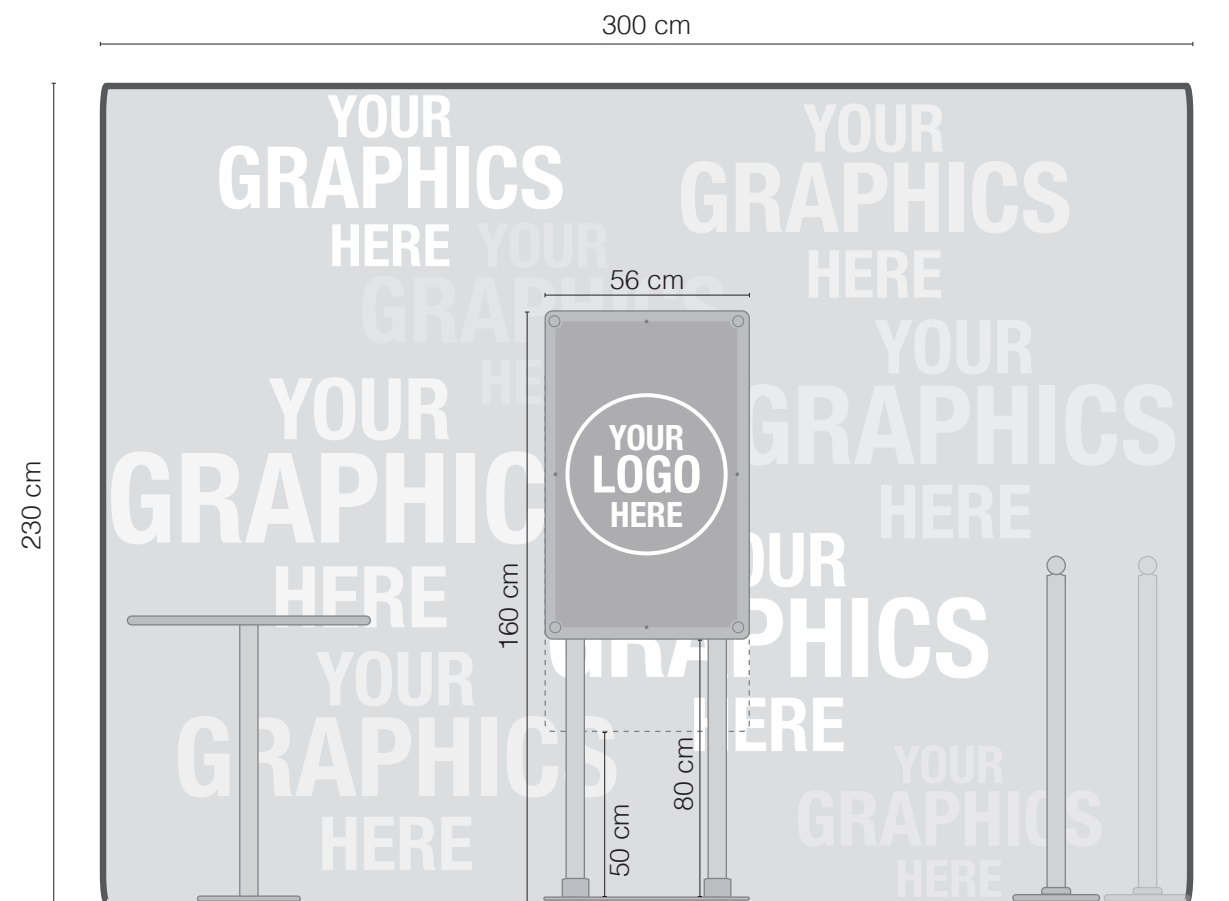

CRAZY SELFIE BOOTH - SCHEDA TECNICA

Ingombro set

300 cm (L) x 270 cm (P) x 230 cm (H)

A carico del cliente

- eventuale autorizzazione occupazione suolo pubblico
- fornitura corrente elettrica 2 Kw, 220V.

Tempi di allestimento

- 40 min. montaggio
- 30 min. smontaggio

esclusi carico e scarico da definire in base alle condizioni

SEZIONE

PIANTA