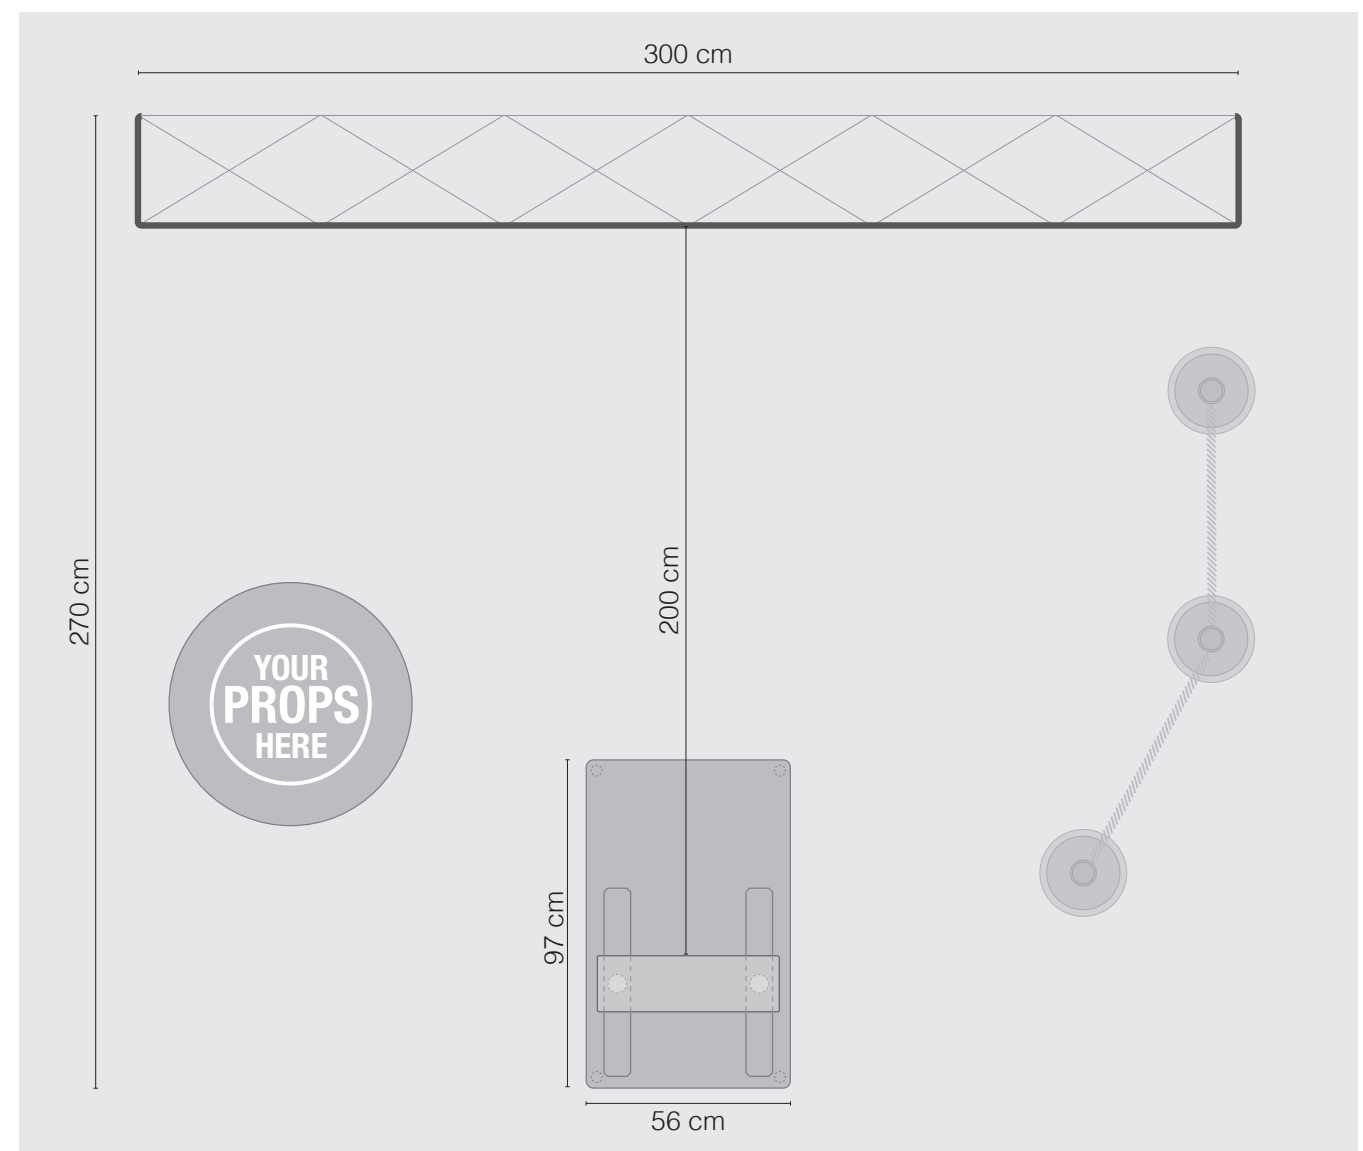

CRAZY SELFIE BOOTH - SCHEDA TECNICA

Ingombro set

300 cm (L) x 270 cm (P) x 230 cm (H)

A carico del cliente

- eventuale autorizzazione occupazione suolo pubblico
- fornitura corrente elettrica 2 Kw, 220V.

Tempi di allestimento

- 40 min. montaggio
- 30 min. smontaggio

esclusi carico e scarico da definire in base alle condizioni

SEZIONE

PIANTA